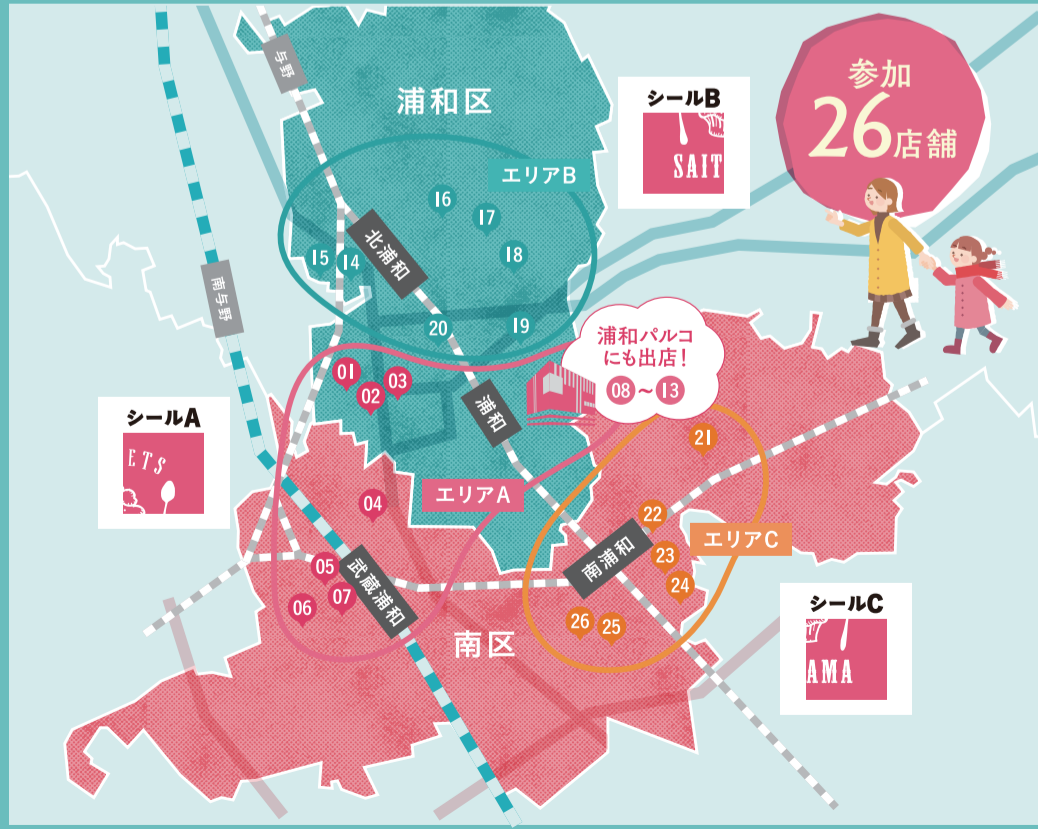

17 **NEST Baking Company**
イチゴのクリーム
チーズブラウニー
さいたま市浦和区領家1-6-1
北浦和駅東口より徒歩15分

18 **手作りチーズケーキの店 ダンテ
北浦和工房店**
ダンテの
いちごプリン
さいたま市浦和区元町1-31-15
浦和駅東口より徒歩20分

19 **ANCiPiT**
ヴァジュラン
フリュールージュ
完全予約制
チケット以外での購入はできません。
さいたま市浦和区本太1-39-6
浦和駅東口より徒歩12分

20 **cafe uwaito**
苺のプリン
14:30~各日10食限定・イートイン
さいたま市浦和区常盤2-8-16
浦和駅西口より徒歩13分

21 **クラフトカフェ**
苺クリームかき氷
チケット以外での購入はできません。
さいたま市南区太田窪1695-1
浦和駅東口よりバス「谷田小学校」下車徒歩1分・南浦和駅西口よりバス「谷田小学校」下車徒歩1分

22 **プティ・クレール 南浦和店**
いちごの
ロールケーキ2個
さいたま市南区南浦和2-32-10
南浦和駅東口より徒歩5分

23 **PÂTISSERIE MOA**
苺のミルフィーユ
さいたま市南区南浦和3-3-17
南浦和駅東口より徒歩2分

24 **maru bagel**
いちごホワイトチョコ
ロールとベーグル
さいたま市南区南浦和3-44-2-1
南浦和駅東口より徒歩7分

25 **LETTER**
ストロベリーとミルク
ジェラートのダブル
LETTERクッキー
さいたま市南区文蔵2-25-23
南浦和駅西口より徒歩10分

26 **Pâtisserie L'Authentique**
エクレーフレーズ
ピスターシュ
苺とピスタチオのエクレー
さいたま市南区文蔵2丁目29-19
ksマンション文蔵1F
南浦和駅西口より徒歩7分

※店舗は順不同です。※浦和バルコ期間限定ショップは出店期間内のみです。※各店舗情報は各店舗のHP、SNS等で最新情報をご確認の上ご利用ください。※記載のアクセス時間は参考情報です。※地図・画像・イラストはイメージです。※引換え期間内にご利用いただけなかった場合は、2026年2月2日(月)から2月8日(日)までの各イベント参加店舗の営業日・営業時間内に限り、金券(600円税込)としてご利用いただけます。(釣銭は出ません) ※埼玉県主催「埼玉いちご巡り2026」とは内容が異なります。同イベントの詳細はこちら(<https://www.tabechoku.com/ulp/saitama-strawberry2026/>)をご覧ください。